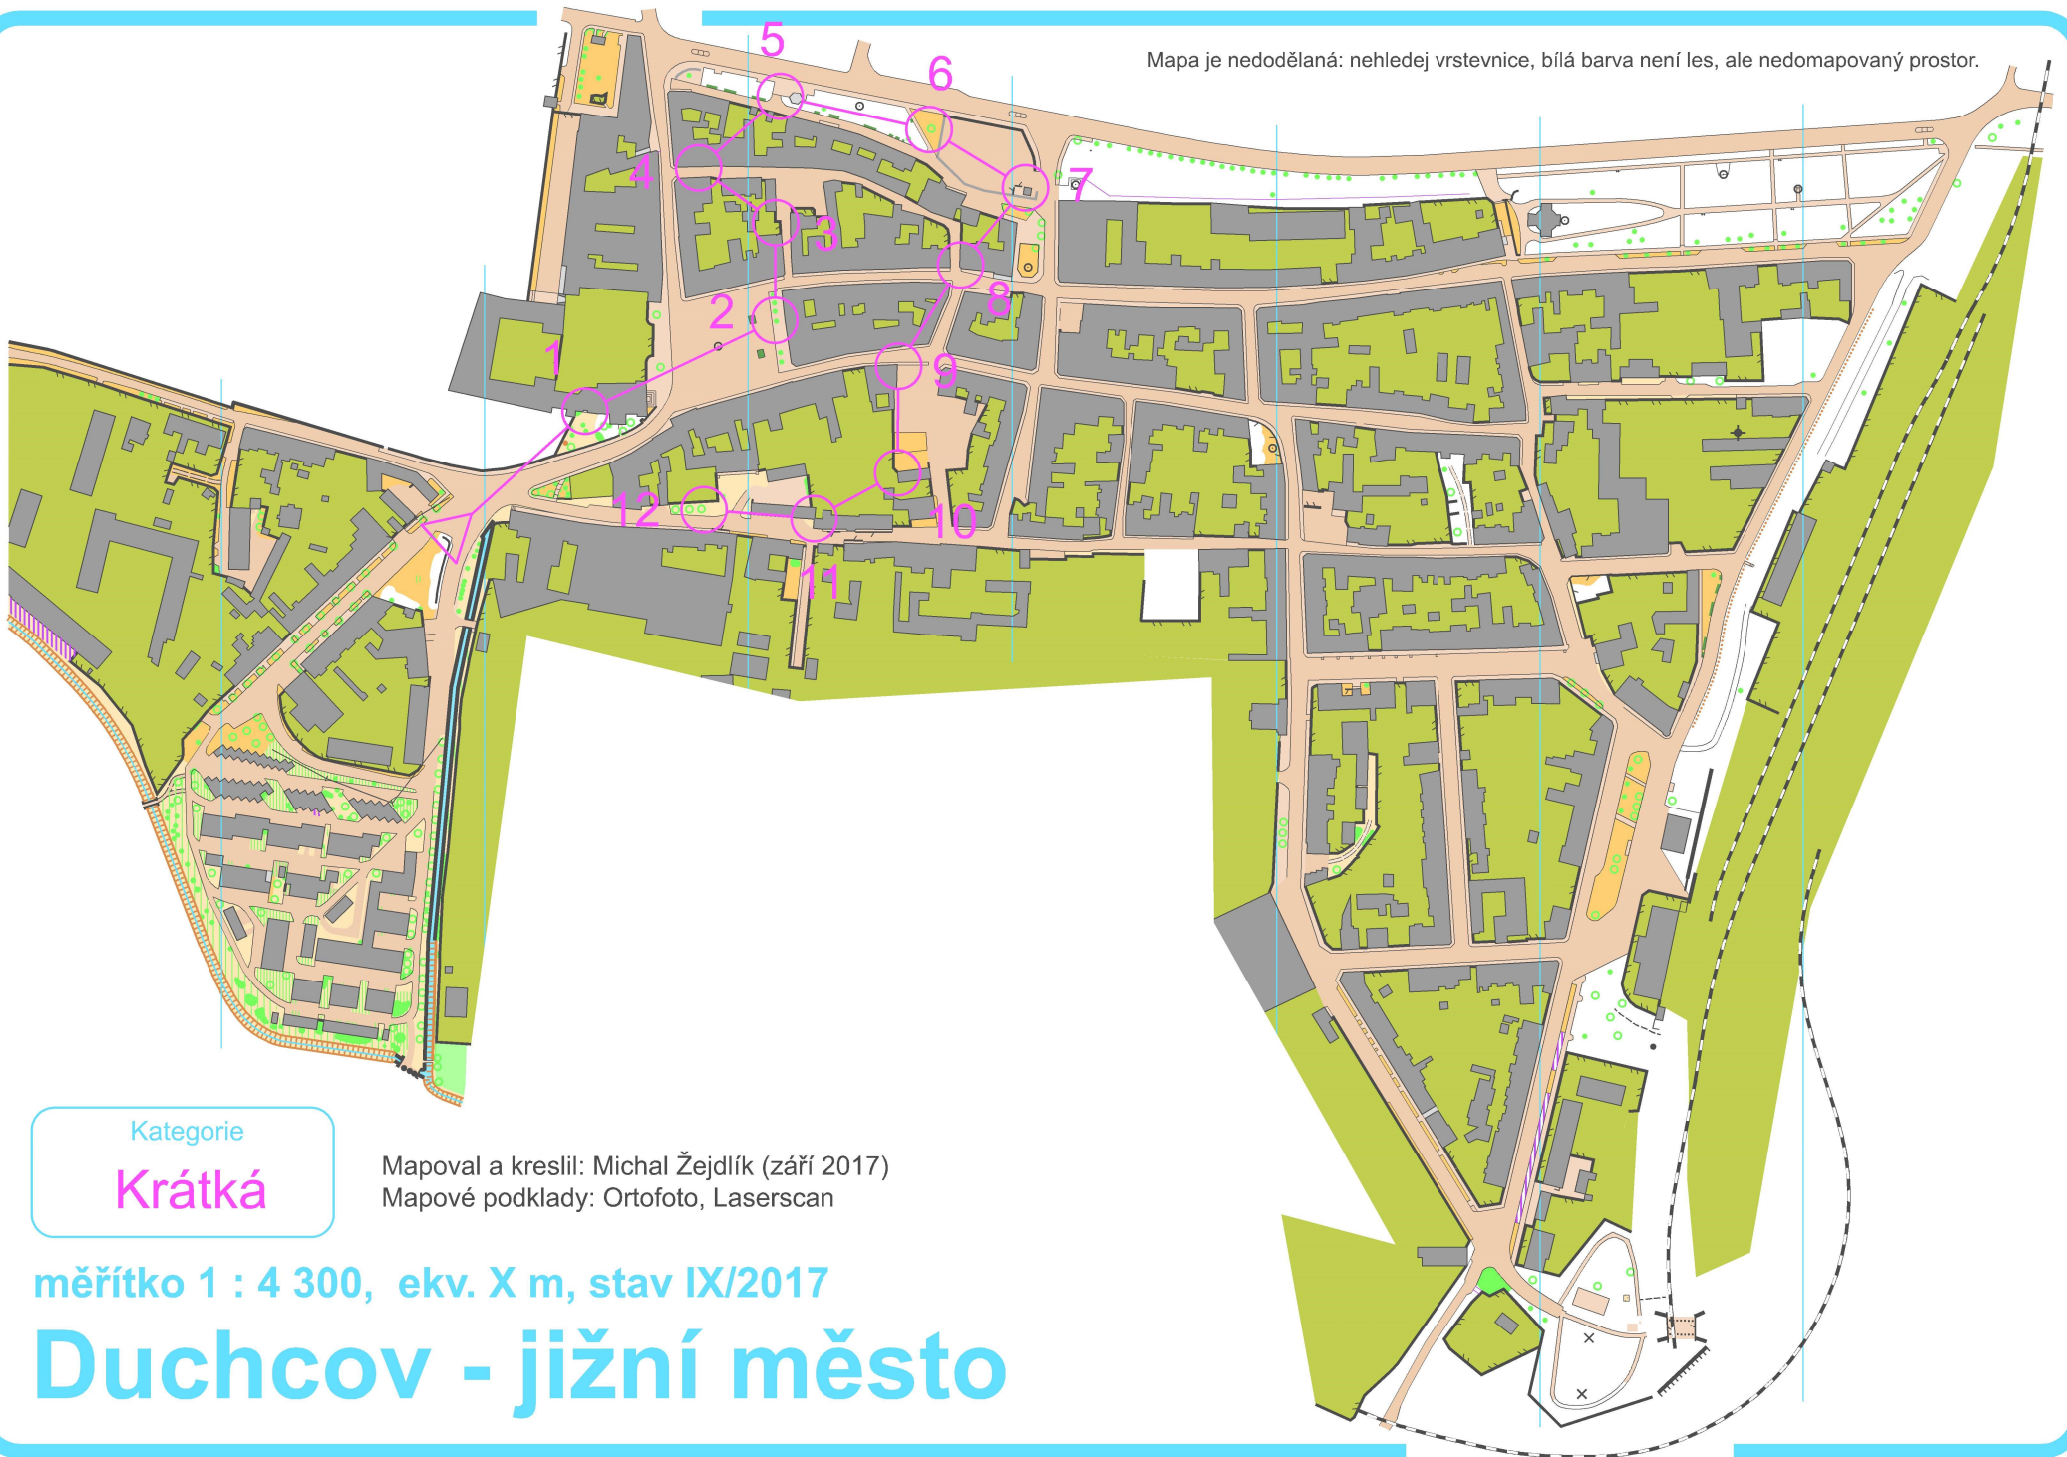

Mapa je nedodělaná: nehledej vrstevnice, bílá barva není les, ale nedomapovaný prostor.

Kategorie

Krátká

Mapoval a kreslil: Michal Žejdlík (září 2017)

Mapové podklady: Ortofoto, Laserscan

měřítko 1 : 4 300, ekv. X m, stav IX/2017

Duchcov - jižní město