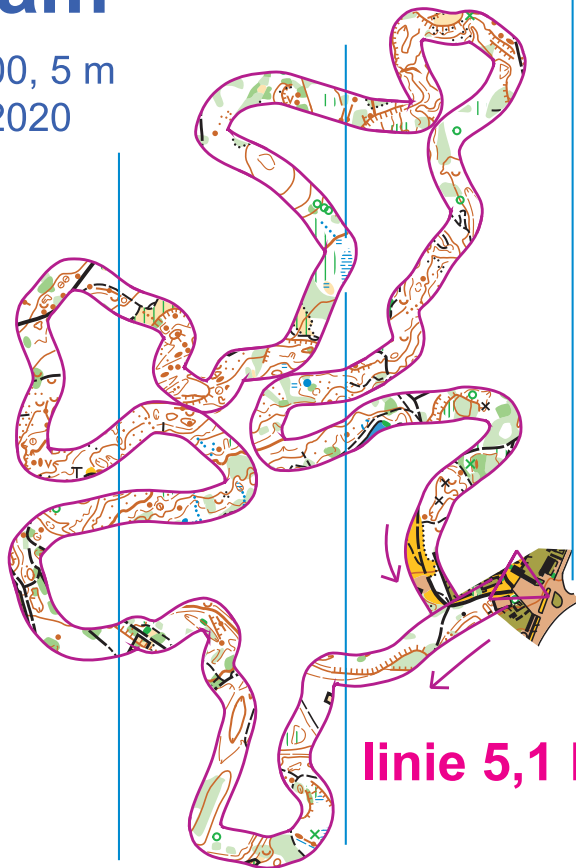

# Oprám

1 : 10 000, 5 m  
stav VI/2020

**linie 5,1 km**

**pro mladší (14, 16) - můžete zkrátit v některém z ohybu**